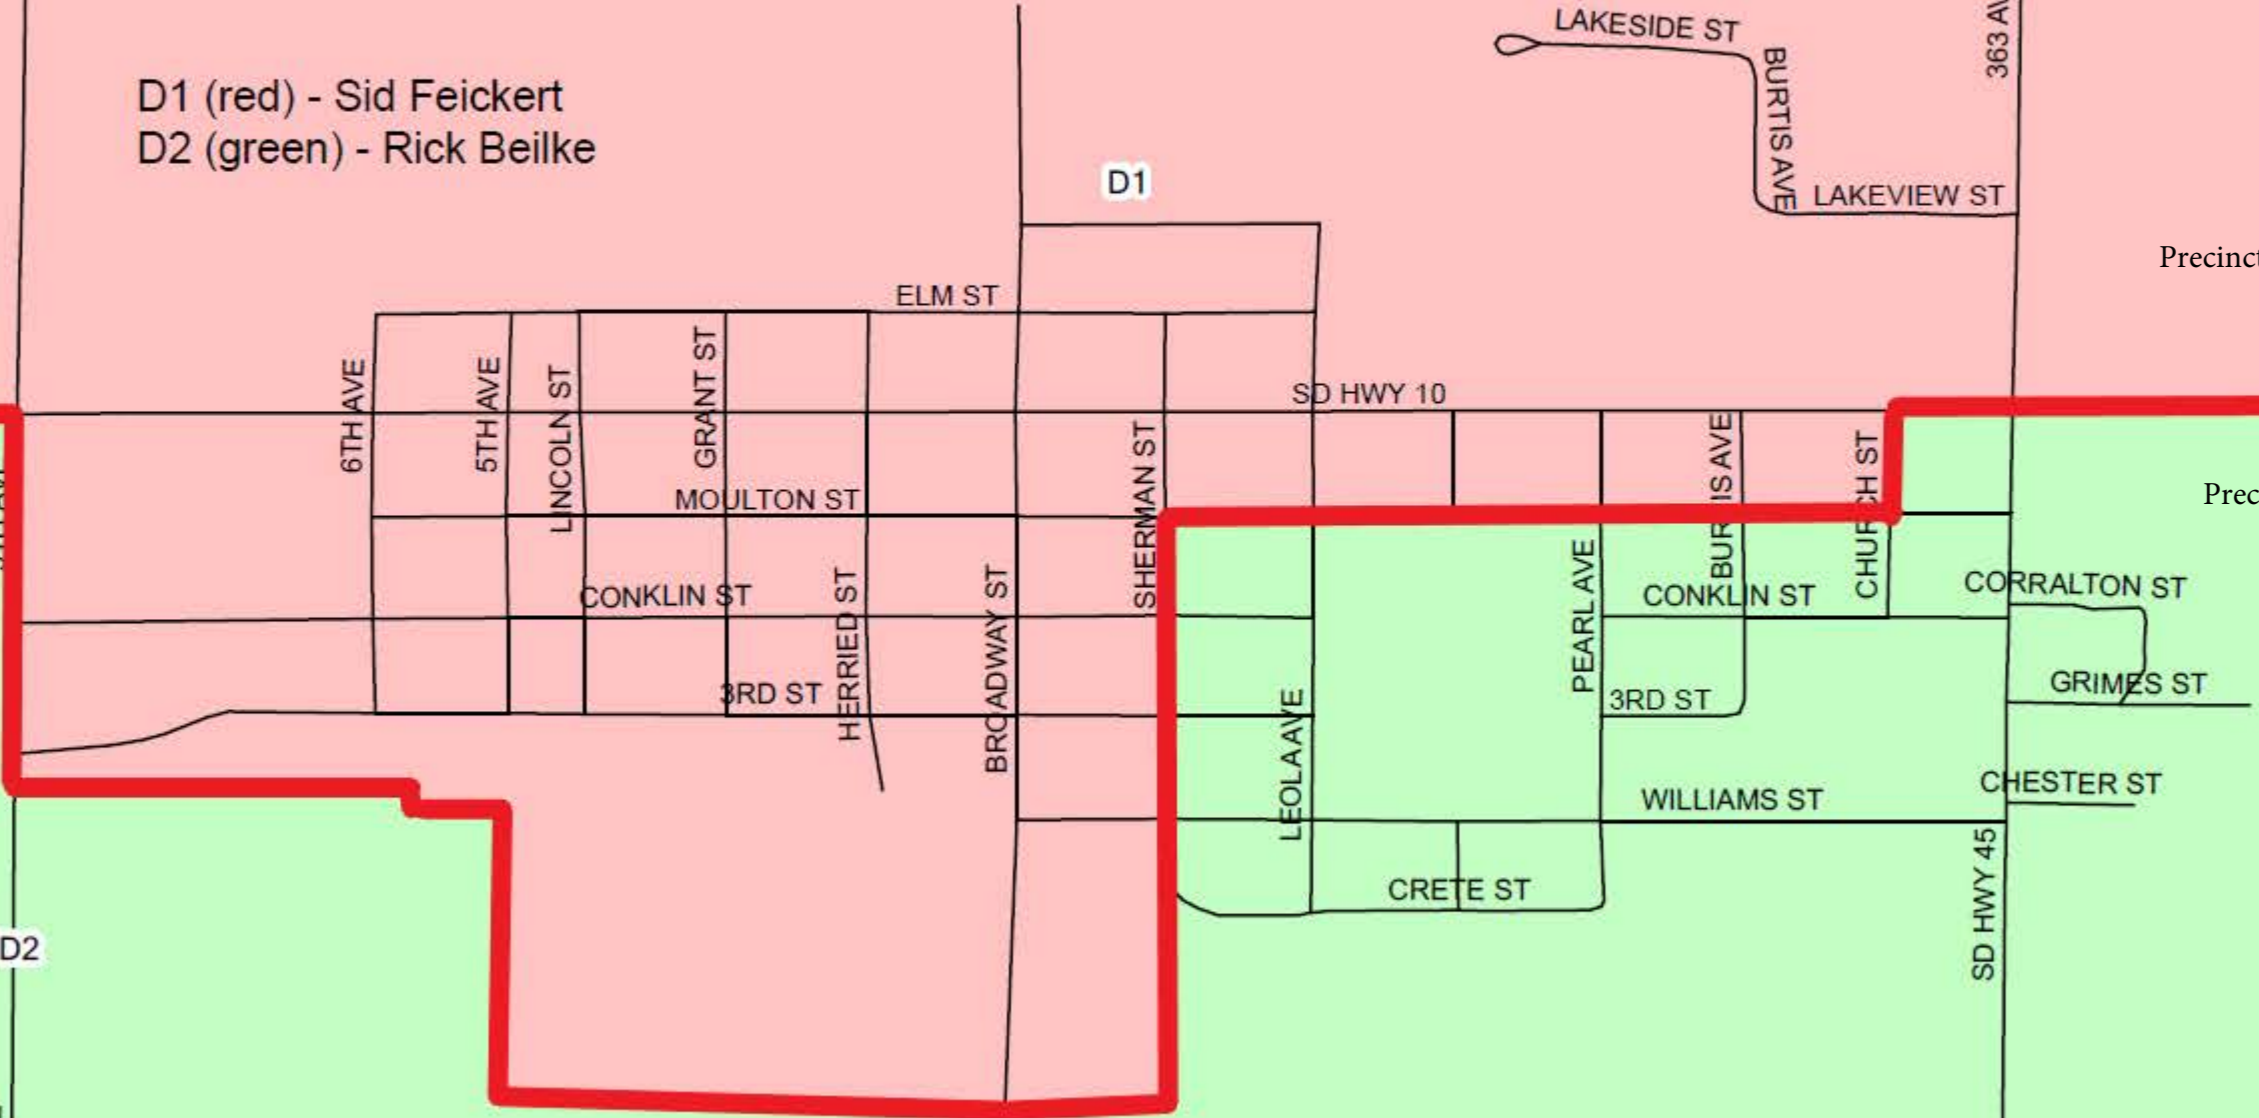

Leola City

D1 (red) - Sid Feickert
D2 (green) - Rick Beilke

362 AVE

363 AVE

D1

Precinct 1 - North Leola

9TH AVE

Precinct 2 - South Leola

D2

362 AVE

SD HWY 45

Leola City

362 AVE

9TH AVE

362 AVE

Ward 1